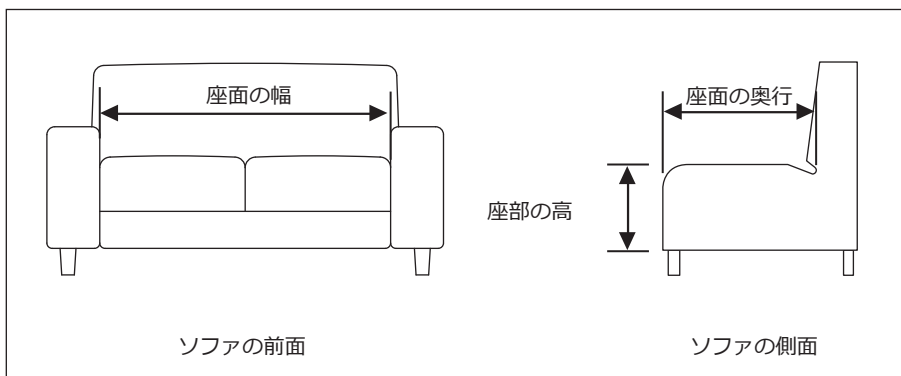

96% 空気・スーパークッション

スーパークッションの特徴

Before

After

ワンタッチ・ベッドスカート

超簡単！カバーをボトムにかけるだけ！

ベッド採寸表	
ベッド巾	cm
ベッド奥行	cm
ベッド高	cm

座面がずれにくいカバーで ソファが簡単によみがえります