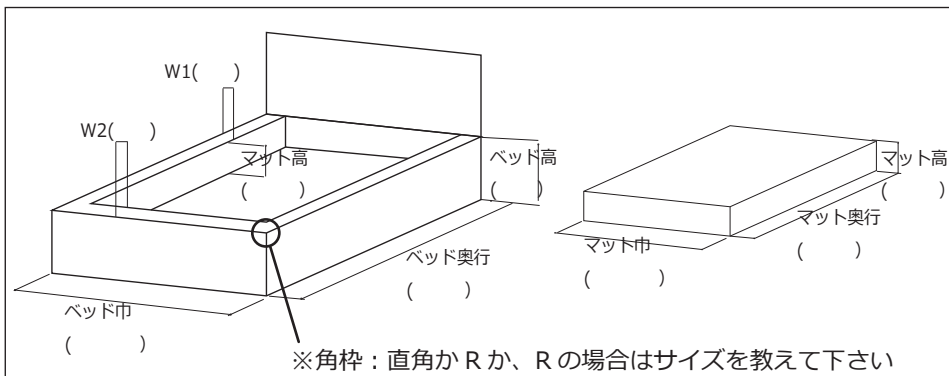

96% 空気・スーパークッション

スーパークッションの特徴

Before

After

ワンタッチ・ベッドスカート

超簡単！カバーをボトムにかけるだけ！

ベッド採寸表	
ベッド巾	cm
ベッド奥行	cm
ベッド高	cm

座面がずれにくいカバーで ソファが簡単によみがえります