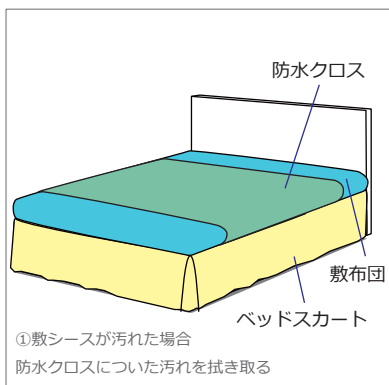

こだわりの額縁ライナー

ライナーの提案

縮まない・色あせしない・毛玉でない・ノーアイロン

ワンタッチ
ベッドスプレッド

羽毛または羊毛
カセット式に装着
できます

ベッドスプレッドの提案

ベッドカーテンの提案

カーテンの提案

パネル&タペストリー

パネルの提案

クッションフェスティバル

クッションの提案

インパクトスリッパ

スリッパの提案

汚れても・・・拭き取れる
防水クロス

防水クロスの使い方

96% 空気・スーパークッション

スーパークッションの特徴

Before

After

ワンタッチ・ベッドスカート

超簡単！カバーをボトムにかけるだけ！

ベッド採寸表	
ベッド巾	cm
ベッド奥行	cm
ベッド高	cm

座面がずれにくいカバーで ソファが簡単によみがえります