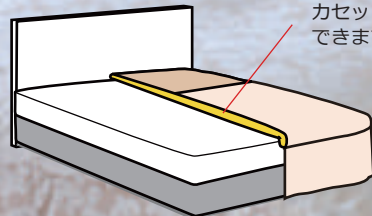

こだわりの額縁ライナー

ライナーの提案

縮まない・色あせしない・毛玉でない・ノーアイロン

ワンタッチ
ベッドスプレッド

羽毛または羊毛
カセット式に装着
できます

ベッドスプレッドの提案

ベッドカーテンの提案

カーテンの提案