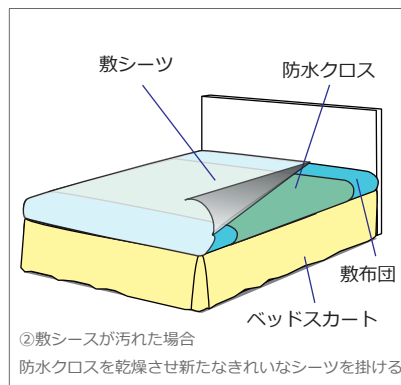

こだわりの額縁ライナー

ライナーの提案

縮まない・色あせしない・毛玉でない・ノーアイロン

ワンタッチ
ベッドスプレッド

羽毛または羊毛
カセット式に装着
できます

ベッドスプレッドの提案

ベッドカーテンの提案

カーテンの提案

パネル&タペストリー

パネルの提案

クッションフェスティバル

クッションの提案

インパクトスリッパ

スリッパの提案

汚れても・・・拭き取れる
防水クロス

防水クロスの使い方

96% 空気・スーパークッション

スーパークッションの特徴

Before

After

ワンタッチ・ベッドスカート

超簡単！カバーをボトムにかけるだけ！

ベッド採寸表	
ベッド巾	cm
ベッド奥行	cm
ベッド高	cm

座面がずれにくいカバーで ソファが簡単によみがえります