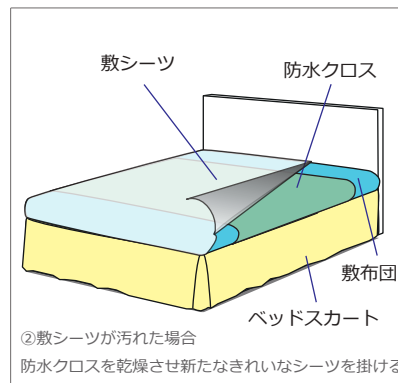

# デザインスリッパの提案

ベッドカーテンの提案

カーテンの提案

### 防水クロスの使い方

置くだけのスーパークッション  
クッション性がよく  
軽く通気性がよい  
ベッドメイキングがらくらく

96% 空気・スーパークッション

スーパークッションの特徴

今・話題  
ワンタッチ・ベッドスカート  
いつも清潔・ベッドがキレイ

Before

After

ベッドスカートのボックスに  
マットレスの先端を入れ、  
ボトムにセット。  
スカートの落下や乱れがあり  
ません。

マットレスをボトムにセットしたら  
スカートを整えて終わりです。

ベッド採寸表	
ベッド巾	cm
ベッド奥行	cm
ベッド高	cm

いつも清潔・座面がきれい

座面がずれにくい、カバーでソファが簡単によみがえります

座面の中	cm
座面の奥行	cm
座部の高さ	cm

今お使いのソファが、シートクッションを  
替えるだけでこんなに変わります

Before

よみがえる…ソファクッション