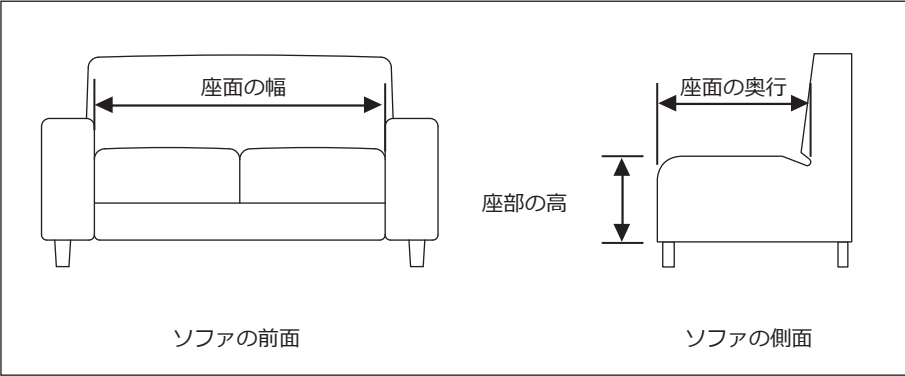

マットレスをボトムにセットしたら  
スカートを整えて終わりです。

ベッド採寸表	
ベッド巾	cm
ベッド奥行	cm
ベッド高	cm

いつも清潔・座面がきれい

座面がずれにくい、カバーでソファが簡単によみがえります

座面の中	cm
座面の奥行	cm
座部の高さ	cm

今お使いのソファが、シートクッションを  
替えるだけでこんなに変わります

Before

よみがえる…ソファクッション