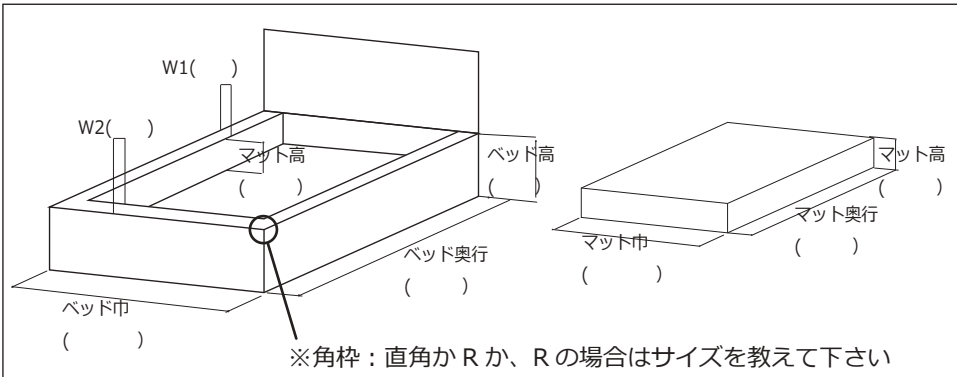

### 防水クロスの使い方

置くだけのスーパークッション  
クッション性がよく  
軽く通気性がよい  
ベッドメイキングがらくらく

96% 空気・スーパークッション

スーパークッションの特徴

今・話題  
ワンタッチ・ベッドスカート  
いつも清潔・ベッドがキレイ

Before

After

ベッドスカートのボックスに  
マットレスの先端を入れ、  
ボトムにセット。  
スカートの落下や乱れがあり  
ません。

マットレスをボトムにセットしたら  
スカートを整えて終わりです。

ベッド採寸表	
ベッド巾	cm
ベッド奥行	cm
ベッド高	cm

いつも清潔・座面がきれい

座面がずれにくい、カバーでソファが簡単によみがえります

座面の中	cm
座面の奥行	cm
座部の高さ	cm

今お使いのソファが、シートクッションを  
替えるだけでこんなに変わります

Before

よみがえる…ソファクッション