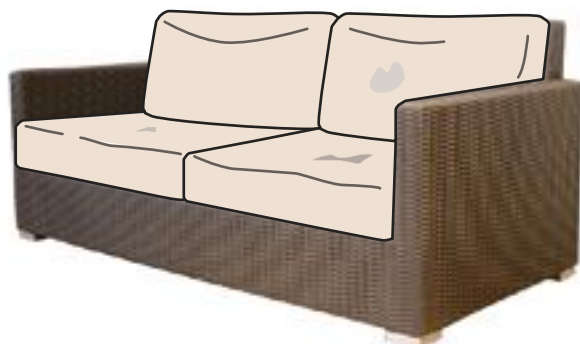

マットレスをボトムにセットしたら  
スカートを整えて終わりです。

ベッド採寸表	
ベッド巾	cm
ベッド奥行	cm
ベッド高	cm

いつも清潔・座面がきれい

座面がずれにくい、カバーでソファが簡単によみがえります

座面の中	cm
座面の奥行	cm
座部の高さ	cm

今お使いのソファが、シートクッションを  
替えるだけでこんなに変わります

Before

よみがえる…ソファクッション

After

背面・座面クッションのカバーリング  
※張り生地・中材の入れ替え

これではお客様が呼べない…… ダメージソファ

水洗いできる…椅子・テーブル

K.RAUCORD の提案

PARMA ARM CHAIR

AMALFI DINING TABLE 700φ  
BALI LOUNGE CHAIR

ELBA SOFA 2seat