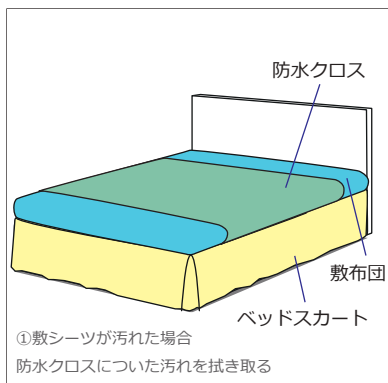

# デザインスリッパの提案

ベッドカーテンの提案

カーテンの提案

### 防水クロスの使い方

置くだけのスーパークッション  
クッション性がよく  
軽く通気性がよい  
ベッドメイキングがらくらく

96% 空気・スーパークッション

スーパークッションの特徴

今・話題  
ワンタッチ・ベッドスカート  
いつも清潔・ベッドがキレイ

Before

After

ベッドスカートのボックスに  
マットレスの先端を入れ、  
ボトムにセット。  
スカートの落下や乱れがあり  
ません。

マットレスをボトムにセットしたら  
スカートを整えて終わりです。

ベッド採寸表	
ベッド巾	cm
ベッド奥行	cm
ベッド高	cm

いつも清潔・座面がきれい

座面がずれにくい、カバーでソファが簡単によみがえります

座面の中	cm
座面の奥行	cm
座部の高さ	cm

今お使いのソファが、シートクッションを  
替えるだけでこんなに変わります

Before

よみがえる…ソファクッション