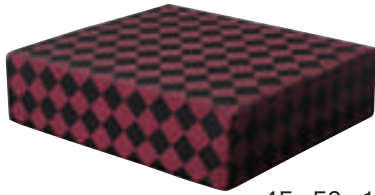

AT-BE

チャット S-A

AT-IV

Φ50×h 5cm

丸・座布団

w45× d 45× h 5cm

角・座布団

w50×d50cm

# 汚れても…拭きとれるフッ素フィルム加工

45×50×12cm

あぐら座布団

48×52×8×18cm

腰・サポート座布団

w48×d20×h7cm  
w48×d48×h7cm

楽・座布団

KF1101-B/F