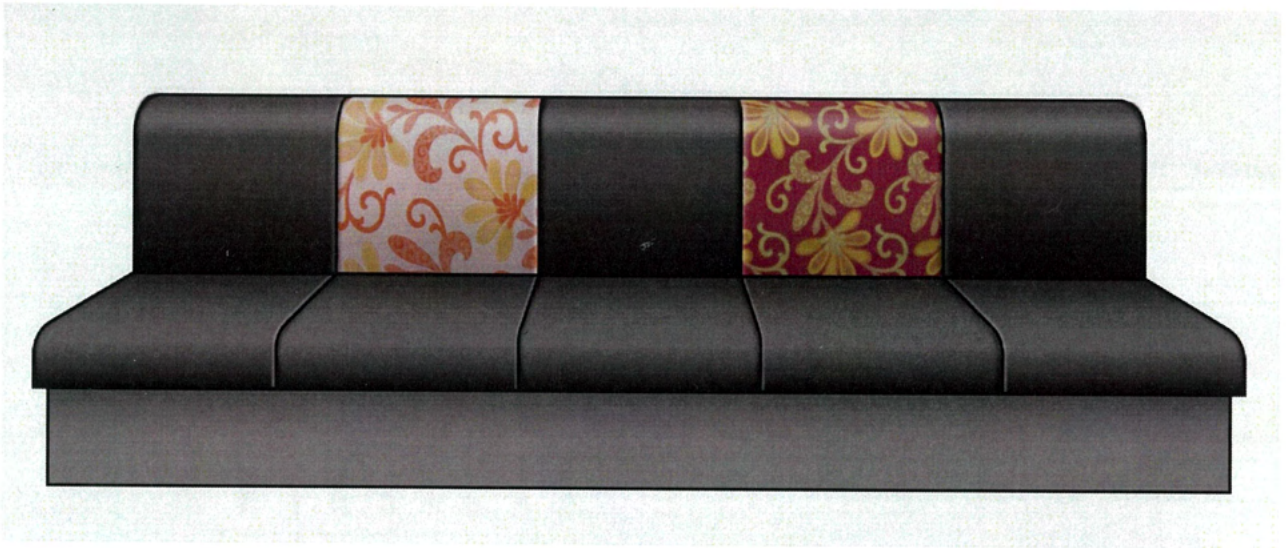

ヴァーソヴィア 01 28 22