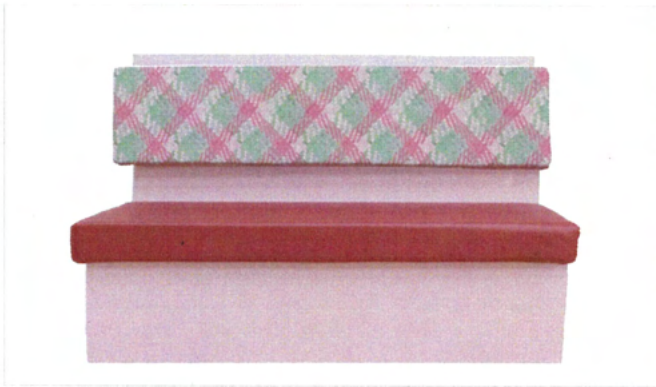

合成皮革  
repeat 23×21.5cm  
width 135cm

カバ

CABA ROSE

CABA BLUE

DIAMANTE

合成皮革  
width 140cm

ダイヤモンド

DIAMANTE WHITE