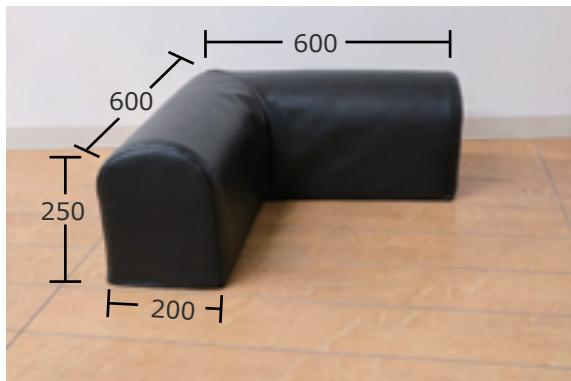

w35×d35×h4cm  
w40×d40×h4cm  
w45×d45×h5cm  
w50×d50×h5cm  
w55×d59×h6cm

腰サポート・クッション 45×30cm

ORIGINAL Bed & Sofa

w1500xd850xh400cm(ご指定のサイズにて製作いたします)

すべり止め付きクッション

背L型クッション

600x600x200x250cm

背&肘クッション

w500xd200xh250cm

KF-SE

フェース PVC  
width 135cm

Z4 みやび

— 座面・背面ともカバーリングできる **画期的な** 椅子 —

無地シリーズ / イスエース

楽 座布団

w50×d20×h7cm(上部)  
w50×d50×h7cm(下部)