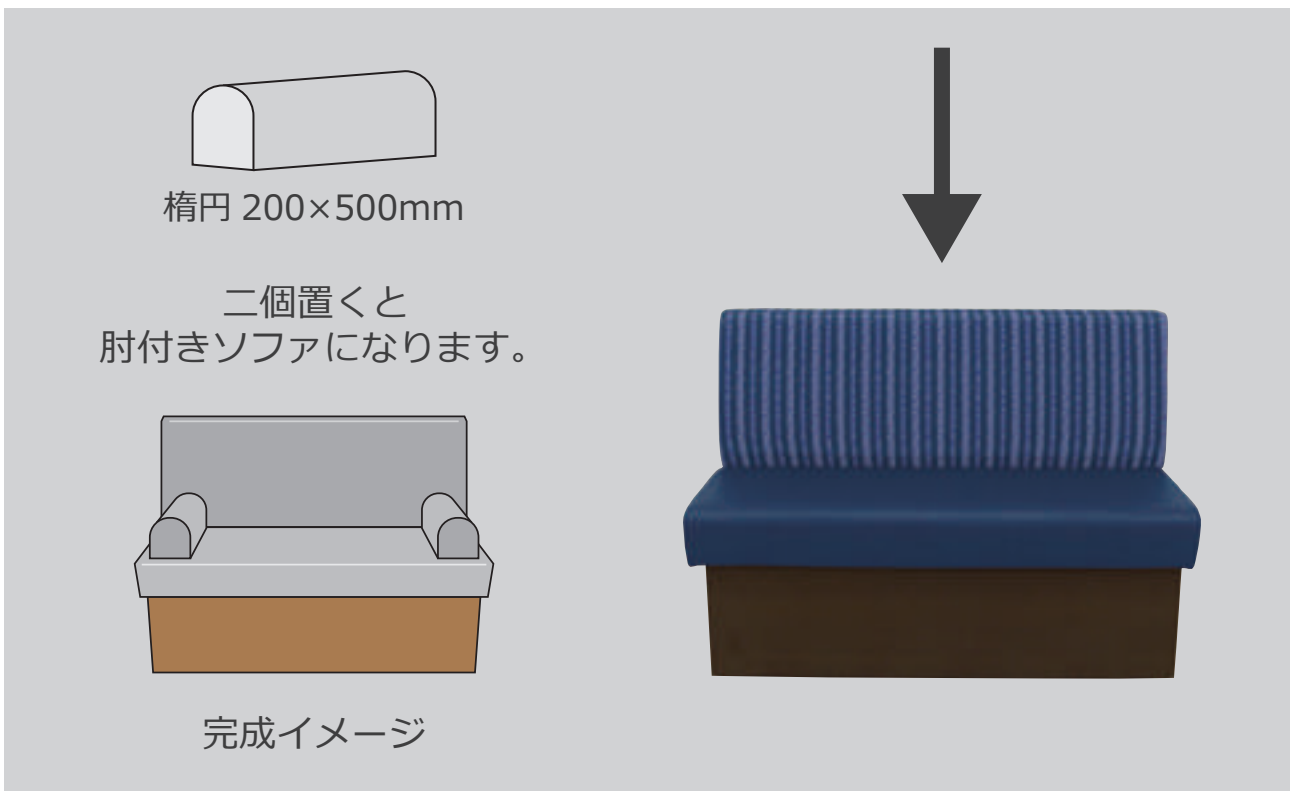

— 背・座面とも、カバーリング仕様の画期的なソファ —