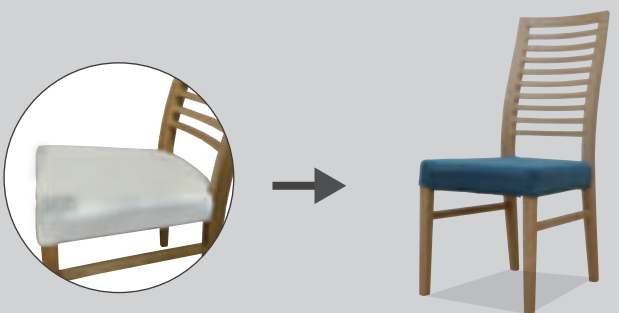

座面は新しく作成できます

かんたんカバーⅡ

10分程度で椅子が新しくなる
椅子の移動なし
汚れても洗える
コストダウンになる

座面を外さずにカバーができます

かんたんカバーⅢ

10分程度で椅子が新しくなる
椅子の移動なし
汚れても洗える
コストダウンになる

座面を外さずにカバーができます

かんたんカバーⅣ

10分程度で椅子が新しくなる
椅子の移動なし
コストダウンになる
汚れても洗える

座面を外さずにカバーができます

● 今お使いのチェア&ソファがこんなに変わります

椅子の汚れ・破れ・ヘタリで困っていませんか？

張替えと同じように出来る フィットカバーリング

ベンチソファ I

10分程度で椅子が新しくなる
ソファの移動なし
コストダウンになる！
座面の取り外しが出来る

汚れ・破れがすっきり