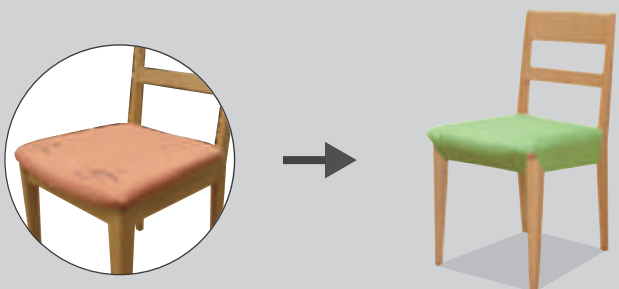

NEWS な椅子カバー[®]

椅子・改革

フィット・カバーリング

品名 イスエース

椅子の汚れ・擦り切れ・ヘタリ ありませんか？

- カバーリング専用チェアです
- 座面・背面共、カバーリング
- 座面がヘタレば、差し替えできます
- 簡単に5分でカバーリング
- 汚れても・洗える・拭ける

な椅子カバー[®]

張替えと同じように出来る フィットカバーリング

いつも清潔・座面がキレイ

お店のイメージがすぐに変えられる

椅子の汚れ・擦り切れ・へタリ ありませんか？

- 汚れても洗えます
- イスの移動なしです
- 5～10分で仕上がります
- コストダウン出来る商品群です

椅子の汚れ・破れ・ヘタリで困っていませんか？

張替えと同じように出来る フィットカバーリング

かんたんカバーⅠ

座面を外し 紐で締めます
10分程度で椅子が新しくなる
椅子の移動なし
汚れても洗える
コストダウンになる

座面は新しく作成できます

かんたんカバーⅡ

10分程度で椅子が新しくなる
椅子の移動なし
汚れても洗える
コストダウンになる

座面を外さずにカバーができます

かんたんカバーⅢ

10分程度で椅子が新しくなる
椅子の移動なし
汚れても洗える
コストダウンになる

座面を外さずにカバーができます

かんたんカバーⅣ