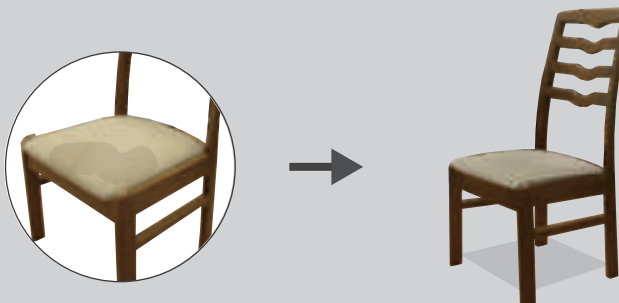

NEWS な椅子カバー[®]

椅子・改革

フィット・カバーリング

品名 イスエース

椅子の汚れ・擦り切れ・ヘタリ ありませんか？

- カバーリング専用チェアです
- 座面・背面共、カバーリング
- 座面がヘタレば、差し替えできます
- 簡単に5分でカバーリング
- 汚れても・洗える・拭ける

な椅子カバー[®]

張替えと同じように出来る フィットカバーリング

いつも清潔・座面がキレイ

お店のイメージがすぐに変えられる

椅子の汚れ・擦り切れ・へタリ ありませんか？

- 汚れても洗えます
- イスの移動なしです
- 5～10分で仕上がります
- コストダウン出来る商品群です

椅子の汚れ・破れ・ヘタリで困っていませんか？

張替えと同じように出来る フィットカバーリング

かんたんカバーⅠ

座面を外し 紐で締めます
10分程度で椅子が新しくなる
椅子の移動なし
汚れても洗える
コストダウンになる

座面は新しく作成できます

かんたんカバーⅡ

10分程度で椅子が新しくなる
椅子の移動なし
汚れても洗える
コストダウンになる

座面を外さずにカバーができます

かんたんカバーⅢ

10分程度で椅子が新しくなる
椅子の移動なし
汚れても洗える
コストダウンになる

座面を外さずにカバーができます

かんたんカバーⅣ