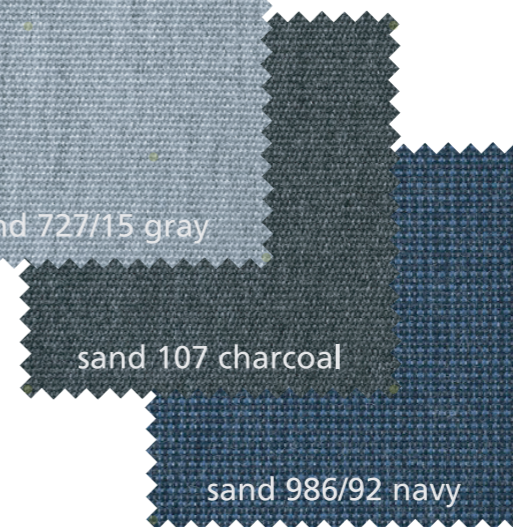

sand 873/81
walnut

73/15 bordeaux

71/15 blue mist

16 lime

sand 727/15
gray

77/15 nordic blue

19 topaz

sand 107
charcoalsand 986/92
navy

"tempotest / tempotest sand" (MADE IN ITALY) について

"tempotest / tempotest sand" (MADE IN ITALY)は、海洋気候やアルプス気候のような過酷な天候下でも高機能・高堅牢度を発揮します。

これはアクリルを原料の段階で染める革新的な製法で、高い耐光性（6年間の色あせ）保証をしています。さらに、防カビ・防汚・撥水加工を持ちながらインテリア感覚を取り入れたカラーとデザイン性があり、コットンライクで柔らかな風合いを兼ね備えています。

その素晴らしい機能性とデザイン性から、K.RAUCORD（ケイ・ラウコード）では"MADE IN ITALY"のファブリックを使用し続けています。

sand 727/15 gray

sand 107 charcoal

sand 986/92 navy

sand 1039/930 canvas

sand 873/81 walnut

tempotest / tempotest sand (MADE IN ITALY)