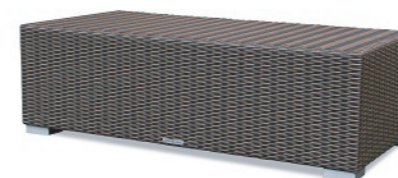

ELBA SOFA TABLE

color : dark brown
w1100xd550xh350mm
price : 54,000
* ガラストップ別・角15R