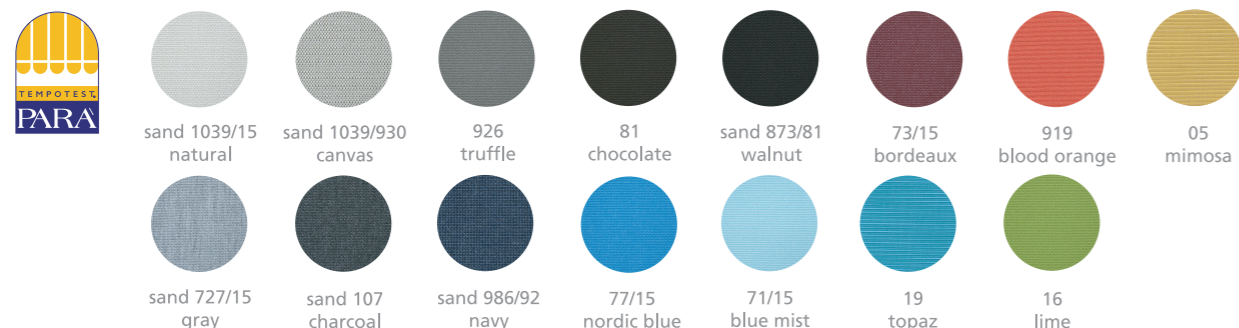

Fabric "tempotest" from Italy

- アクリル原料染めの為色あせに強く、6年間の色あせ保証付きです
- 防カビ・防腐・防汚・エクストリーム撥水加工を施し、一年中屋外でご使用頂けます
- 万一汚れても手洗いすることができ、いつも清潔に保てます

* クッションは下記の15色からお選び頂けます

Information

- クッションは構造上、表記より若干"h"を高く仕上げております。
- 手編みの為、若干のサイズ違いキズなどが発生することがありますのでご了承ください。
- 生産ロットにより、若干の色の違いが発生することがありますのでご了承ください。
- 受注生産品の charcoal / white gray / natural の納期は、約4-6ヶ月になります。

sand 873/81
walnut

73/15 bordeaux

71/15 blue mist

16 lime

sand 727/15
gray

77/15 nordic blue

19 topaz

sand 107
charcoalsand 986/92
navy