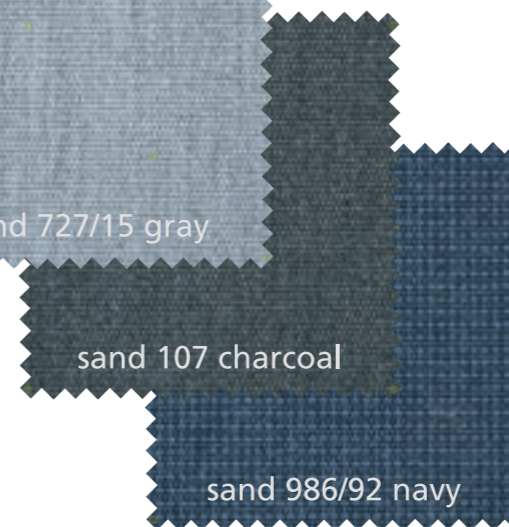

sand 873/81
walnut

73/15 bordeaux

71/15 blue mist

16 lime

sand 727/15
gray

77/15 nordic blue

19 topaz

sand 107
charcoalsand 986/92
navy

"tempotest / tempotest sand" (MADE IN ITALY) について

"tempotest / tempotest sand" (MADE IN ITALY)は、海洋気候やアルプス気候のような過酷な天候下でも高機能・高堅牢度を発揮します。

これはアクリルを原料の段階で染める革新的な製法で、高い耐光性（6年間の色あせ）保証をしています。さらに、防カビ・防汚・撥水加工を持ちながらインテリア感覚を取り入れたカラーとデザイン性があり、コットンライクで柔らかな風合いを兼ね備えています。

その素晴らしい機能性とデザイン性から、K.RAUCORD（ケイ・ラウコード）では"MADE IN ITALY"のファブリックを使用し続けています。

sand 727/15 gray

sand 107 charcoal

sand 986/92 navy

sand 1039/930 canvas

sand 873/81 walnut

tempotest / tempotest sand (MADE IN ITALY)