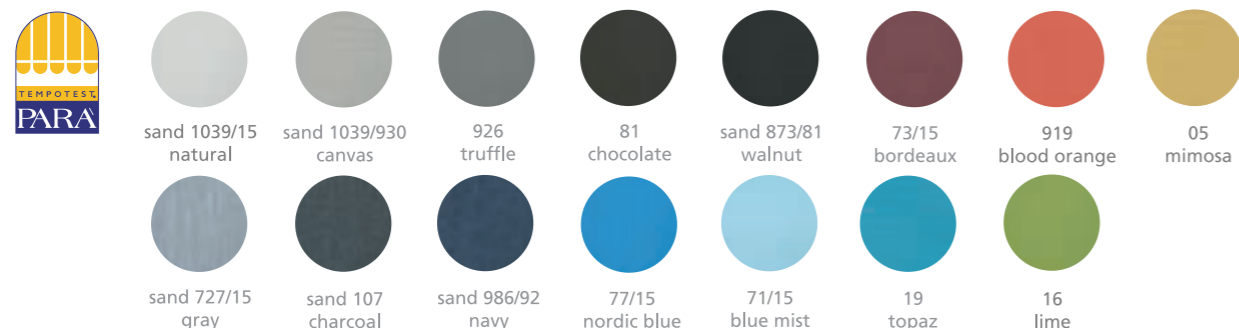

Information

- クッションは構造上、表記より若干"h"を高く仕上げております。
- 手編みの為、若干のサイズ違いキズなどが発生することがありますのでご了承ください。
- 生産ロットにより、若干の色の違いが発生することがありますのでご了承ください。
- 受注生産品の charcoal / white gray / natural の納期は、約4-6ヶ月になります。

- 掲載価格には税・配送料等は含まれておりません。
- 取扱説明書が必要な場合には、お問い合わせをお願いします。

株式会社かじ新
598-0014 大阪府泉佐野市葵町1-8-10
tel 072-463-1010 / fax 072-464-1401
URL <https://kajishin.co.jp> / e-mail info@kajishin.co.jp